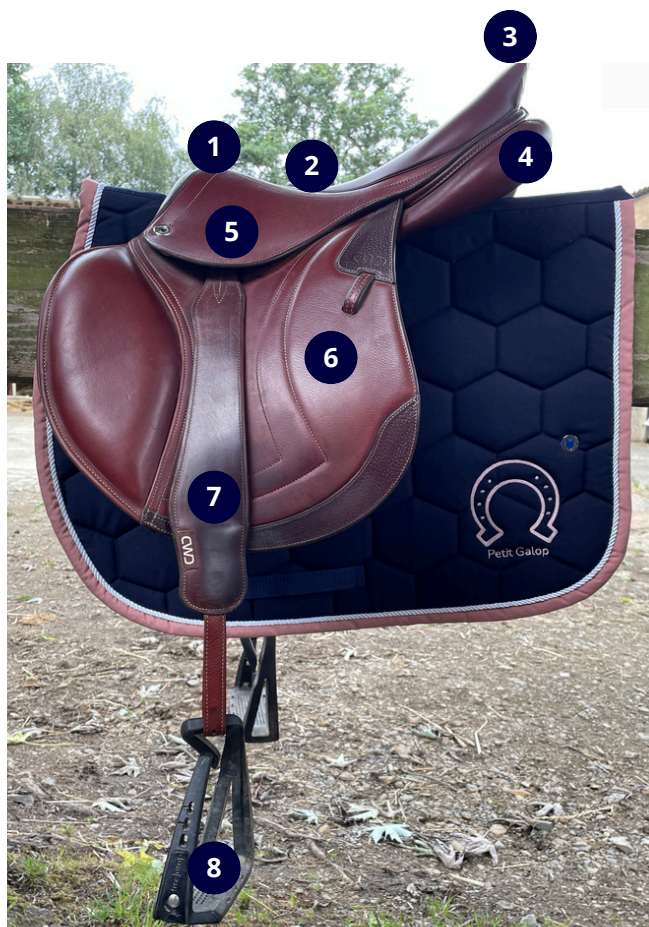

PARTIES DE LA SELLE DU CHEVAL

- | | | | |
|---|-------------|---|----------------|
| 1 | Pommeau | 5 | Petit quartier |
| 2 | Siège | 6 | Grand quartier |
| 3 | Troussequin | 7 | Étrivière |
| 4 | Matelassure | 8 | Étrier |

💡 Astuce Galop

Le couteau d'étrivière est la partie métallique sous le petit quartier où est fixé l'étrivière.

🐾 A toi de jouer !

Teste-toi avec le quiz *La selle*