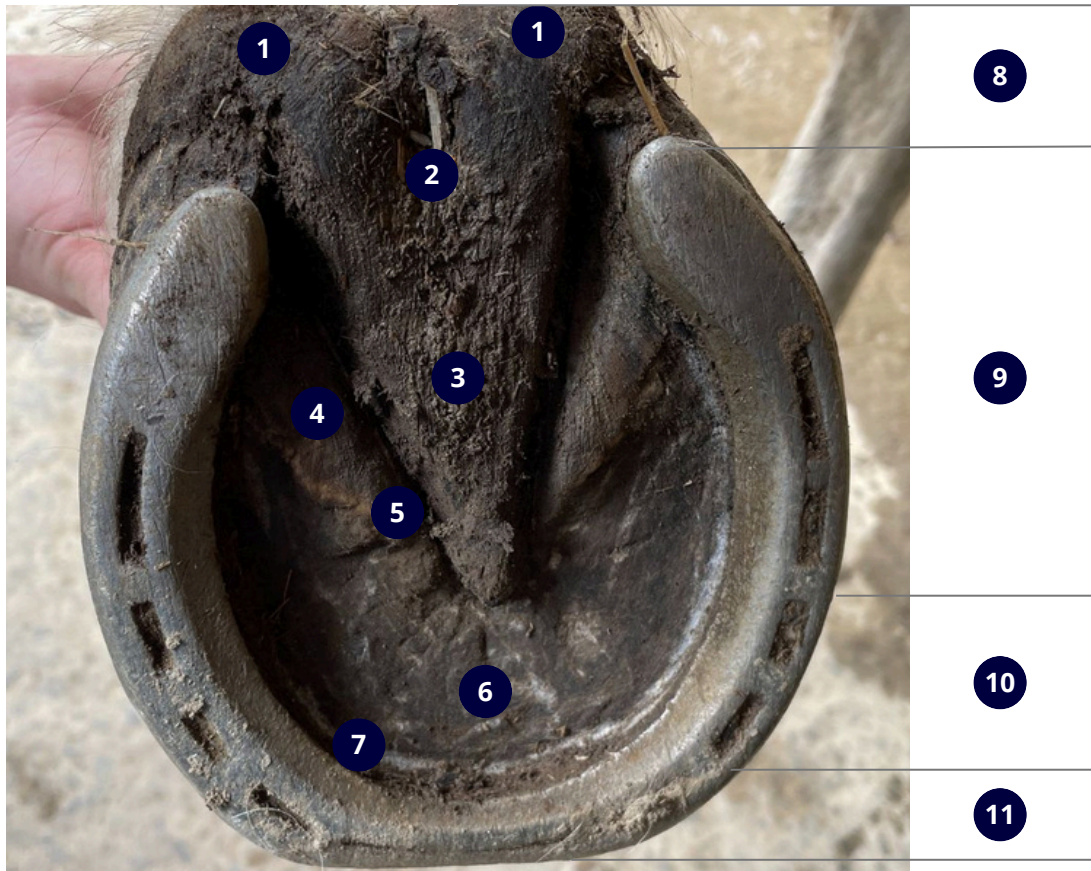

PARTIES DU SABOT DU CHEVAL

- | | | | |
|---|-----------------|----|----------|
| 1 | Glomes | 8 | Talon |
| 2 | Lacune médiane | 9 | Quartier |
| 3 | Fourchette | 10 | Mamelle |
| 4 | Barre | 11 | Pince |
| 5 | Lacune latérale | | |
| 6 | Sole | | |
| 7 | Ligne blanche | | |

💡 Astuce Galop

La paroi est la partie visible du sabot quand le pied du cheval est posé.

🐾 A toi de jouer !

Teste-toi avec le quiz *Les parties des sabots*